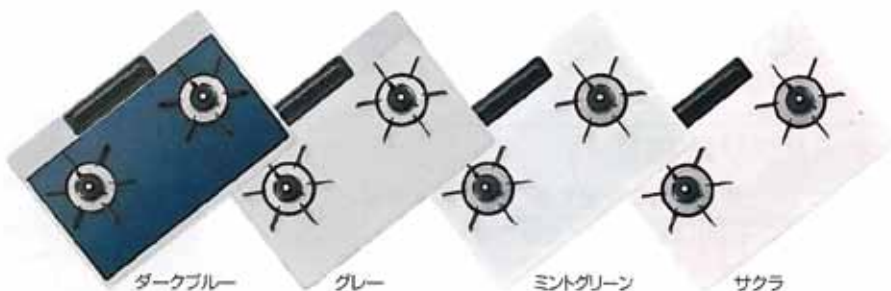

スーパーシールドタイプ

フラット&クリーンでお手入れラクラク

ハオ S660VCTS

希望小売価格(税込) **¥89,040** (税抜 ¥84,800)

外形寸法(mm) : 180×596×490(407)

揚げもの温度調節機能 炊飯機能 湯わかし機能 コンロ調理タイマー スムーズグリル グリル調理タイマー

※工事代・別途部品が必要となる場合の料金は含まれていません。

カラーバリエーション

クリアシルバー

シルバーブルー

パールクリスタル

ガラスのような光沢感、鮮やかな色調と強さの新しいトッププレート。

硬質ホーローを、色と強さでダブルコーティング。汚れが落ちやすく、鮮やかさ長持ち。ガラスでは難しい鮮やかな色調と、衝撃にも強さを持つトッププレートです。

Pearl Crystal

ダークブルー

グレー

希望小売価格(税込) **¥38,640** (税抜 ¥36,800)

外形寸法(mm) : 180×563.5×447.5(392)

凹凸なしのフッ素コート  
しる受けレスタイプ

しる受け皿をなくし、お手入れ性が向上。

スリムな楕状ごとく  
バーナーリングがはずせます

フラット&クリーンでお手入れラクラク

フッ素コートで業界初\*

※ 2009年5月発売